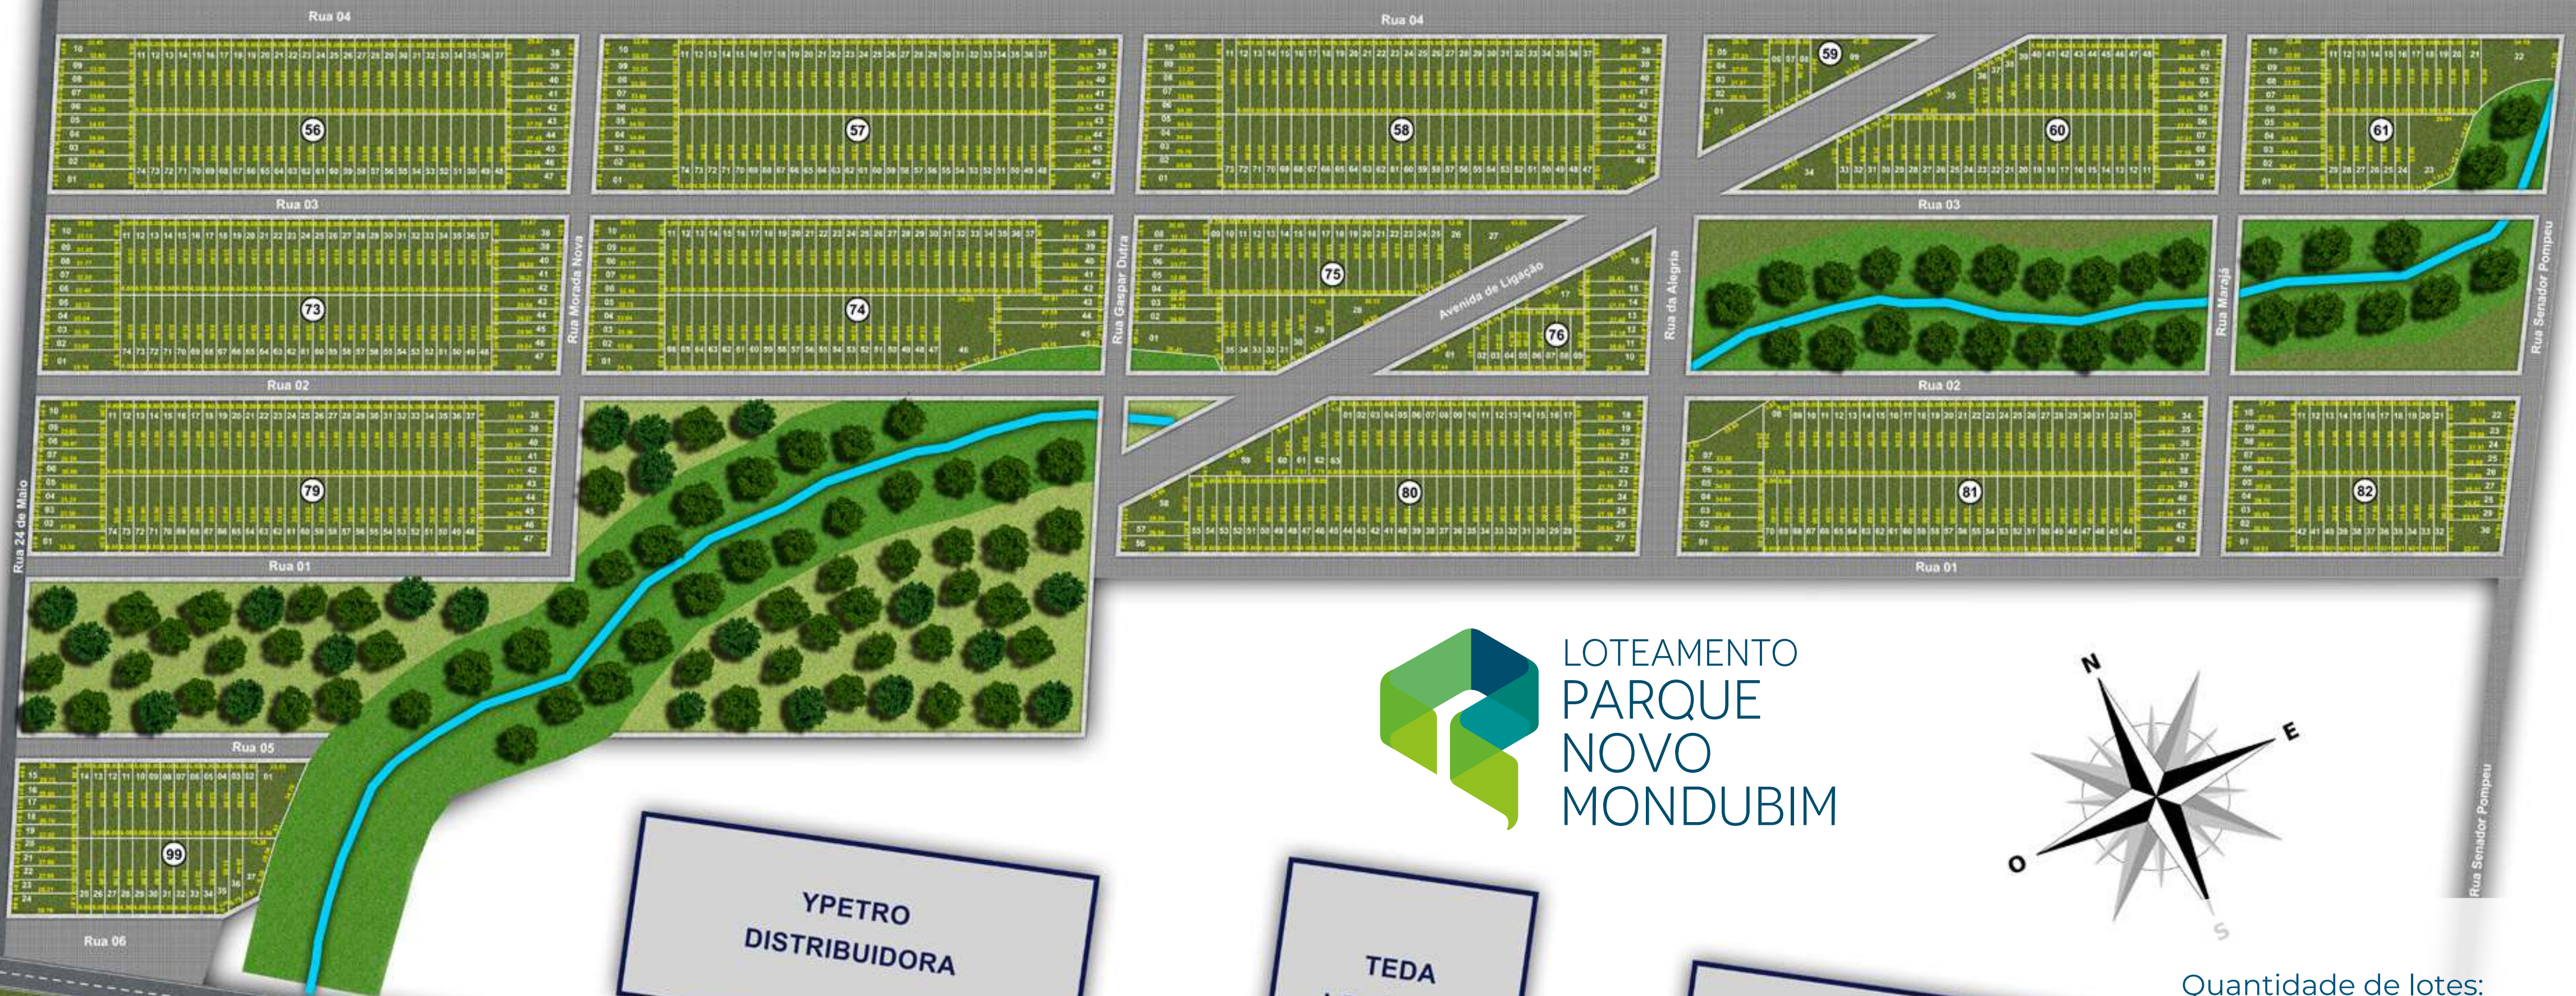

FALE COM A GENTE:

CLIQUE AQUI

**O loteamento ideal
para receber o seu negócio.**

Localização privilegiada.

Vias de acesso à Fortaleza, Pecém e Mucuripe. Litoral Leste e Oeste.

LOTEAMENTO
PARQUE
NOVO
MONDUBIM

YPETRO
DISTRIBUIDORA

TEDA
LOGÍSTICA

GERARDO BASTOS

LOG
LOGÍSTICA

TRANSPETRO

COMERCIAL PROPERTES LOG

Rodovia 4º ANEL VIÁRIO

Maracanã

Fortaleza

Quantidade de lotes:

786 lotes

Lotes a partir de:

198 m²

Piso intertravado;

Rede de água e esgoto;

Rede elétrica com iluminação em LED.

CLIQUE AQUI

LOTEAMENTO
PARQUE
NOVO
MONDUBIM